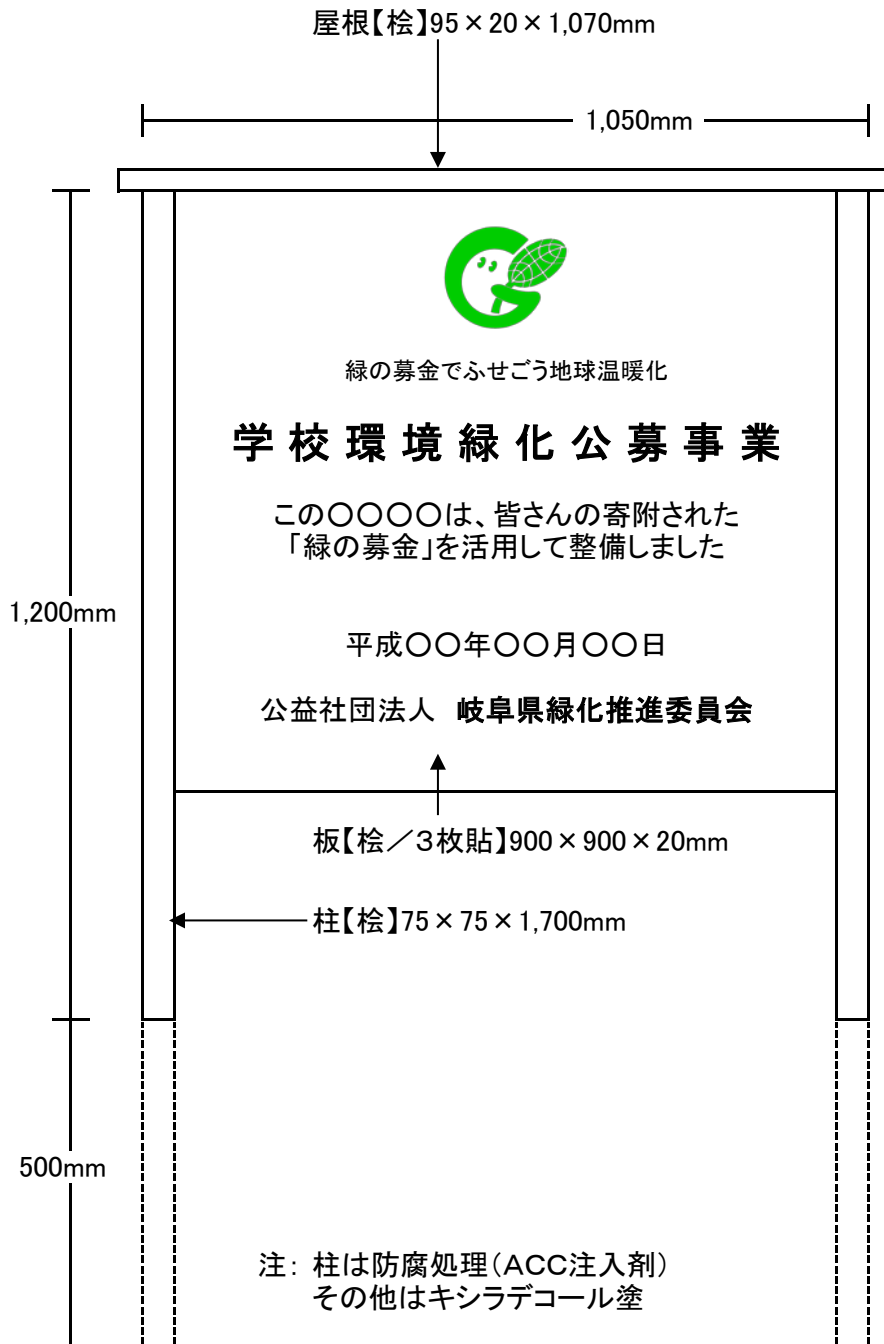

(別紙1)

学校環境緑化公募事業標示板標準図

- ※ この標示板は必要な事業実施主体に当委員会から現物支給します。
- ※ 納期、受取場所・日時等については、看板製作者の(有)加藤木工所と直接調整していただきます。(有)加藤木工所Tel0575-47-2038

(別紙1)

学校環境緑化公募事業標柱標準図

柱【桧】100×100×1500mm

※ この標柱は必要な事業実施主体に当委員会から現物支給します。

※ 納期、受取場所・日時等については、看板製作業者の(有)加藤木工所と直接調整していただきます。(有)加藤木工所TEL0575-47-2038